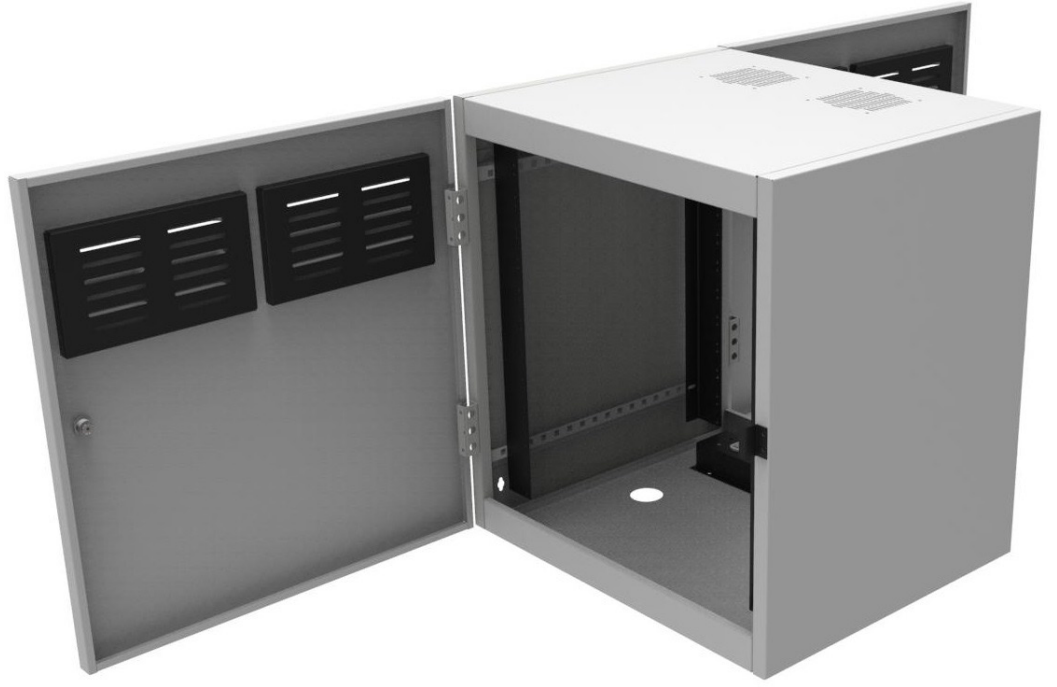

GABINETE 12U PARED

1.1 Vista Isometrica

1.2 Vista Isometrica

ESPECIFICACIONES TECNICAS

**ESTRUCTURA**

- Estructura de Gabinete en Lamina de Acero Calibre 18
- Puerta de Gabinete en Lamina de Acero Calibre 18
- Cremalleras 12U de Acero Calibre 12

**ACCESORIOS**

- Ventilación tipo Louver con Filtro
- Barra de Contactos
- Kit de Iluminación
- Kit de Extractores
- Chapa de Seguridad

**PINTURA**

- Pintura Electrostatica en Tono Blanco

UR (Unidades de Rack)

Alto

Ancho

Profundidad

12U

640

600

500