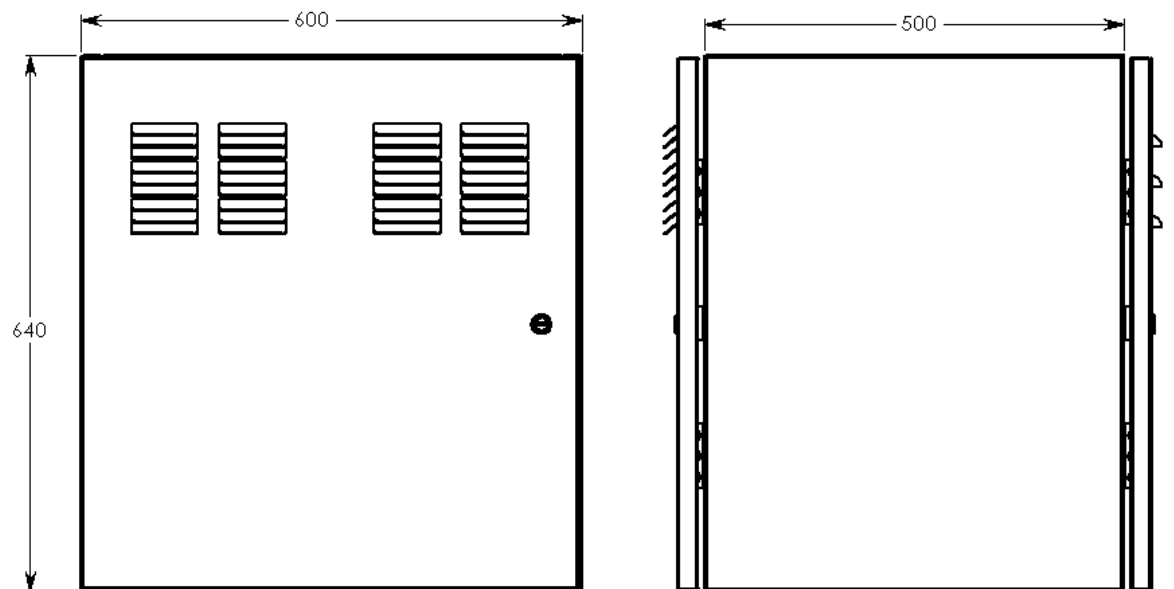

PINTURA

- -Pintura Electrostatica en Tono Blanco

UR (Unidades de Rack)

Alto

Ancho

Profundidad

12U

640

600

500